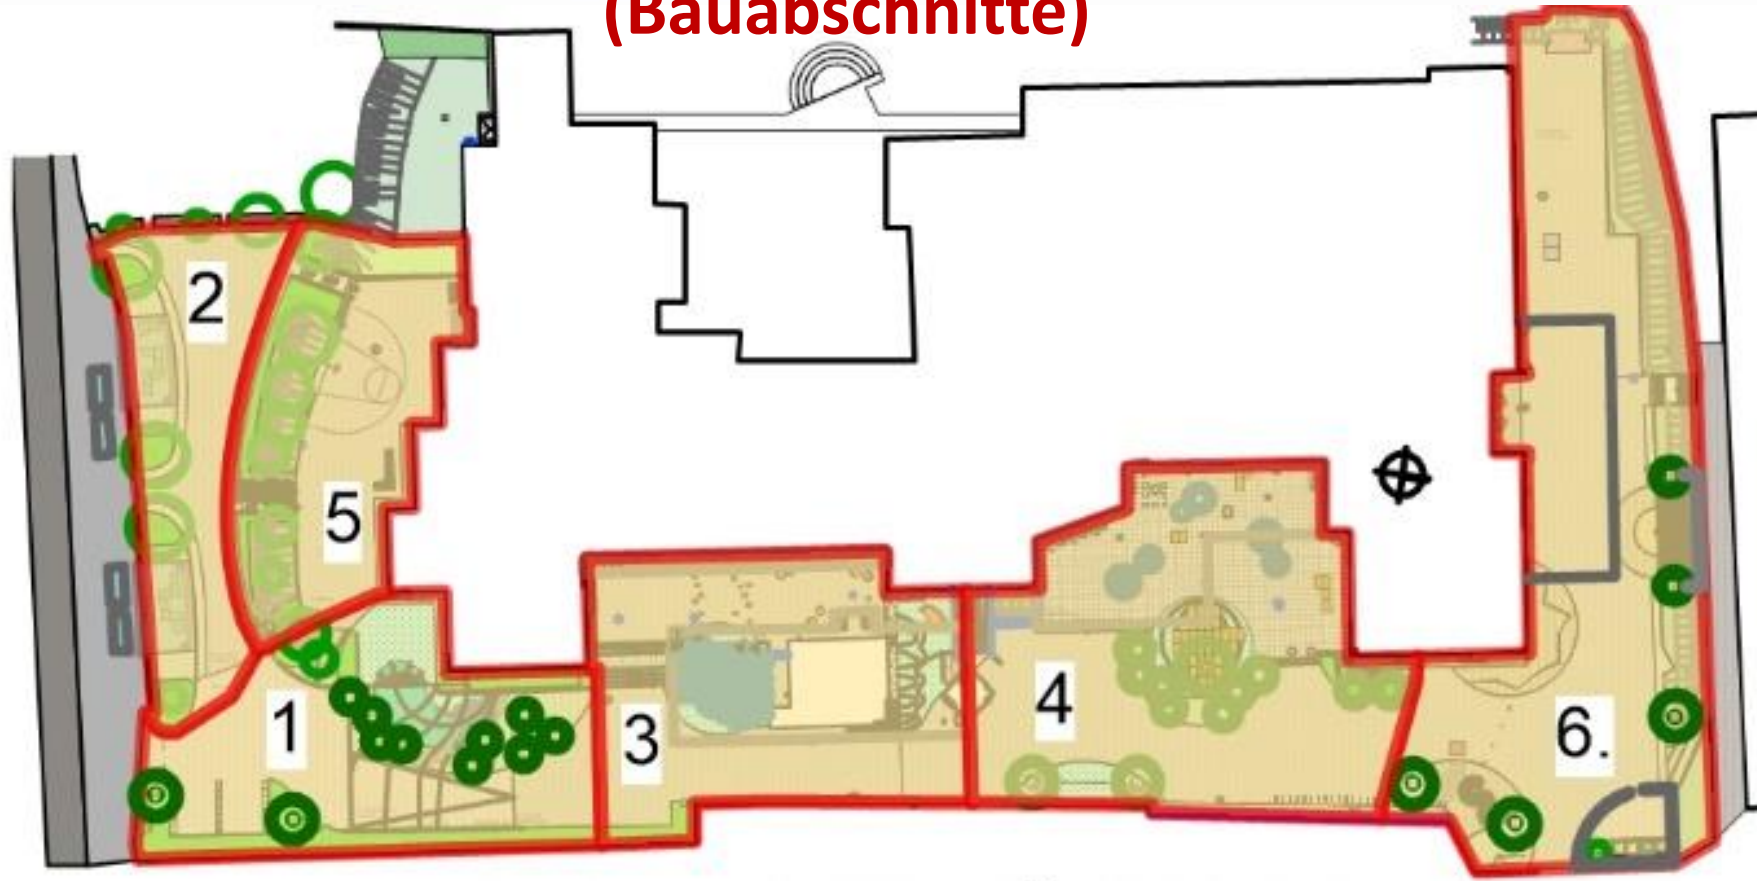

Umgestaltung Schul,- Sport- und Quartierszentrum Bad Driburg

Vorstellung des Entwurfes

1. BA Schul-, Sport- und Quartierszentrum Bad Driburg

1. BA Schul-, Sport- und Quartierszentrum Bad Driburg (Bauabschnitte)

Bad Driburg
Schul- und Sportzentrum mit Quartiersplatz
Konzept M1:200 12.04.2017

Gasse | Schumacher | Schramm
Landschaftsarchitekten bdla Paderborn

2. BA Schul-, Sport- und Quartierszentrum Bad Driburg

Erneuerung Kleinspielfeld