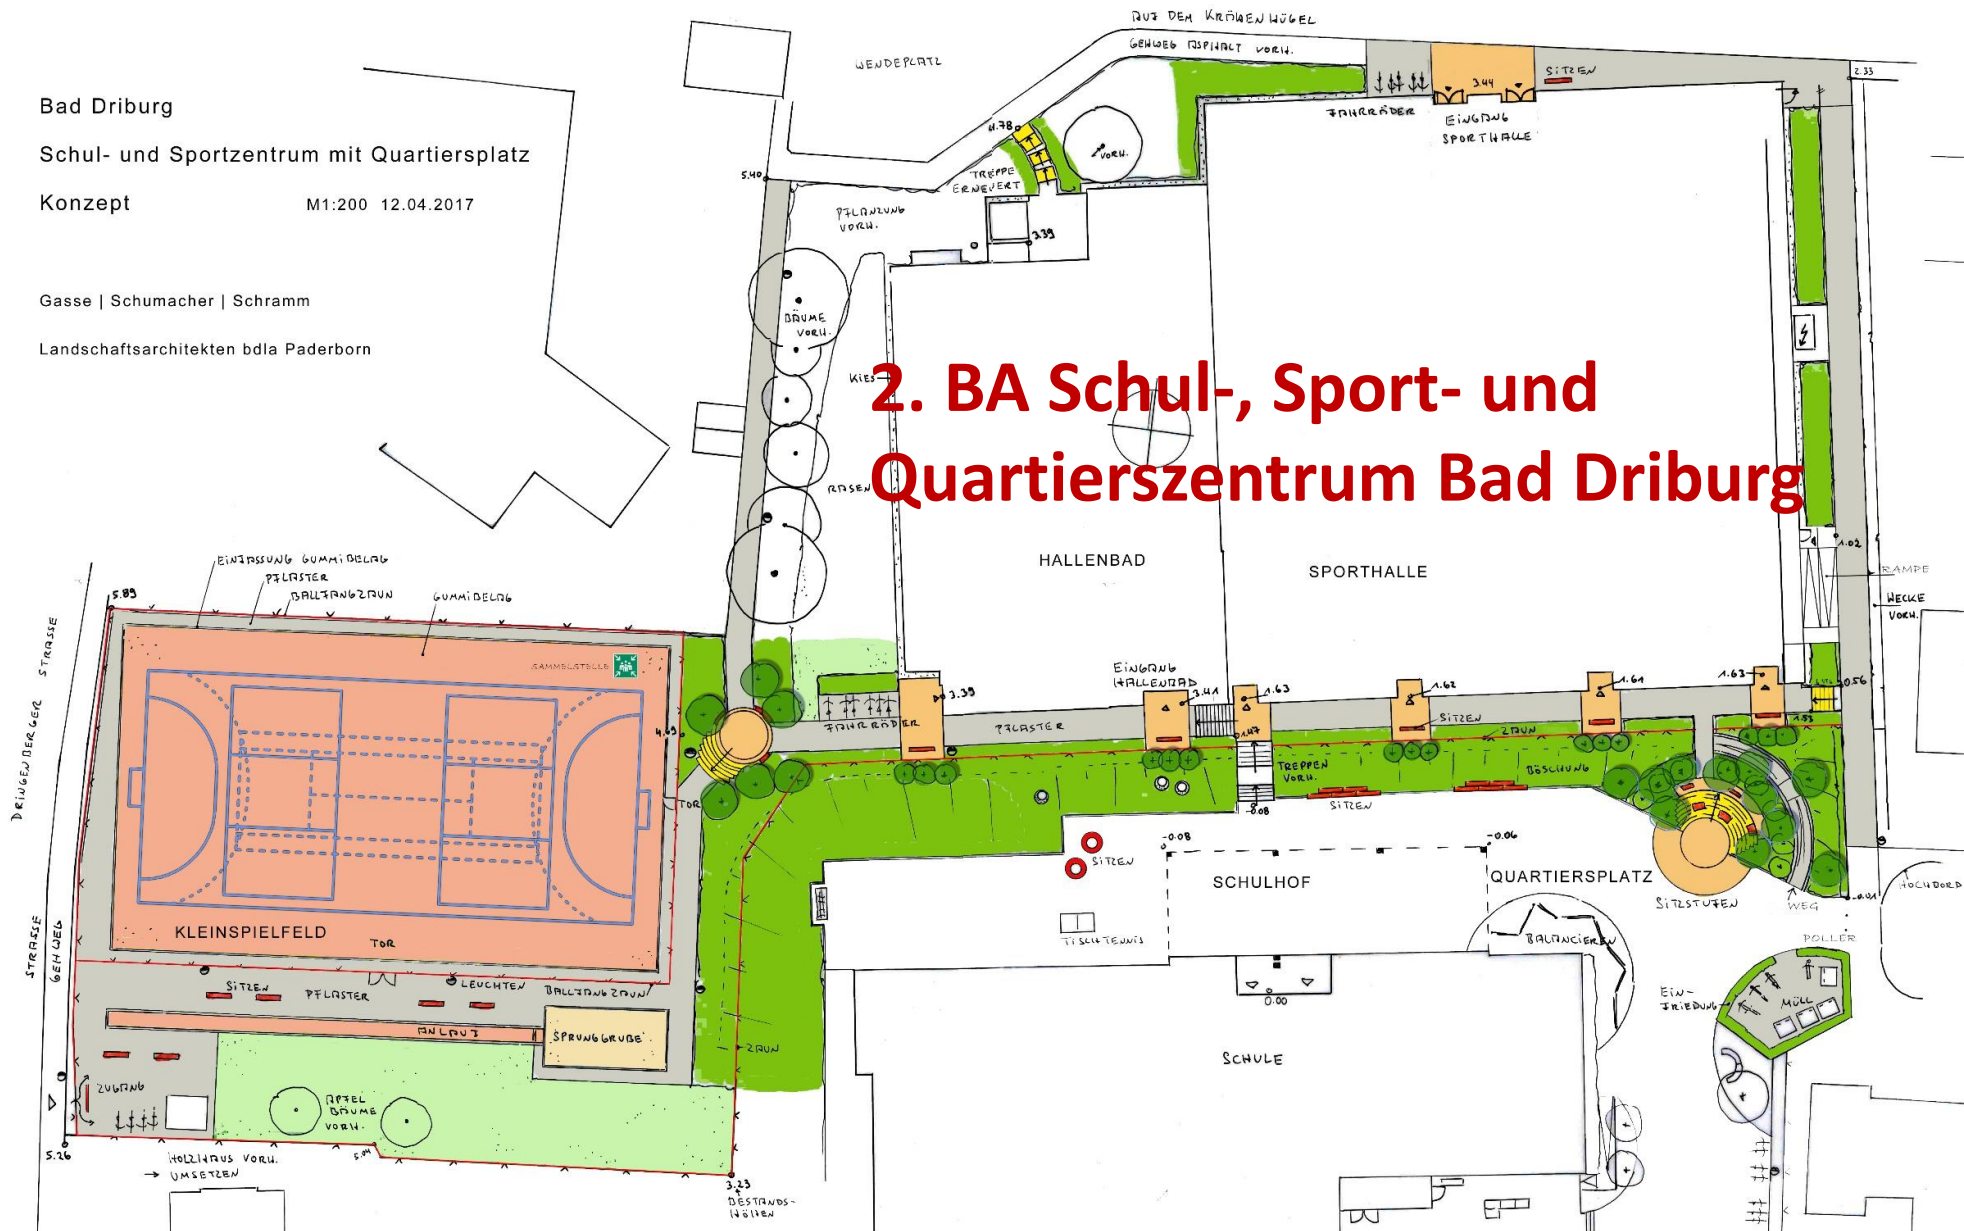

Umgestaltung Schul,- Sport- und Quartierszentrum Bad Driburg

Vorstellung des Entwurfes

1. BA Schul-, Sport- und Quartierszentrum Bad Driburg

1. BA Schul-, Sport- und Quartierszentrum Bad Driburg (Bauabschnitte)

Bad Driburg
Schul- und Sportzentrum mit Quartiersplatz
Konzept M1:200 12.04.2017

Gasse | Schumacher | Schramm
Landschaftsarchitekten bdla Paderborn

2. BA Schul-, Sport- und Quartierszentrum Bad Driburg

Erneuerung Kleinspielfeld

Rund um die Sporthalle und das Hallenbad

Quartier-Treffpunkt

Herzlichen
Dank
für die
Aufmerksamkeit.