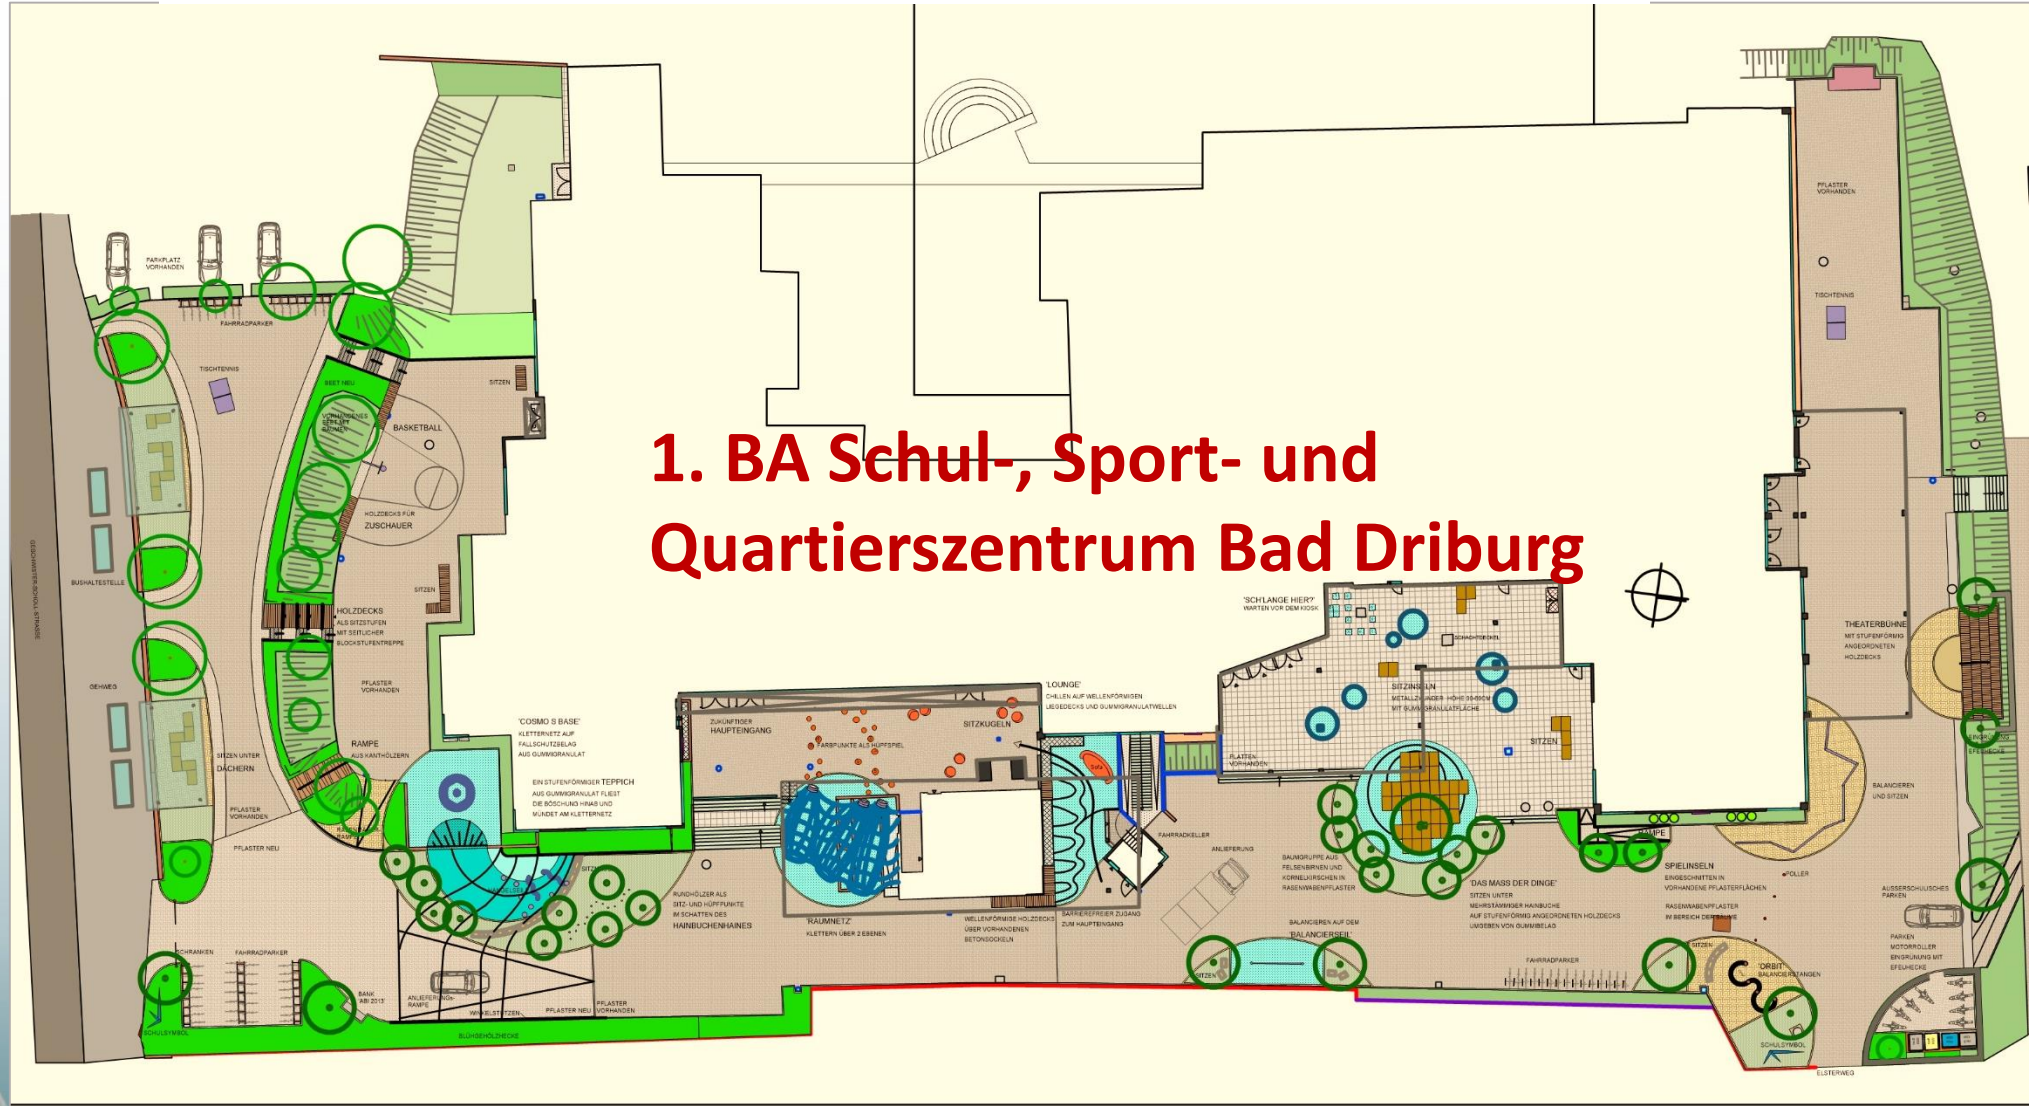

Umgestaltung Schul,- Sport- und Quartierszentrum Bad Driburg

Vorstellung des Entwurfes

1. BA Schul-, Sport- und Quartierszentrum Bad Driburg

1. BA Schul-, Sport- und Quartierszentrum Bad Driburg (Bauabschnitte)

Bad Driburg
Schul- und Sportzentrum mit Quartiersplatz
Konzept M1:200 12.04.2017

Gasse | Schumacher | Schramm
Landschaftsarchitekten bdla Paderborn

2. BA Schul-, Sport- und Quartierszentrum Bad Driburg

Erneuerung Kleinspielfeld

Rund um die Sporthalle und das Hallenbad

Quartier-Treffpunkt

Herzlichen
Dank
für die
Aufmerksamkeit.