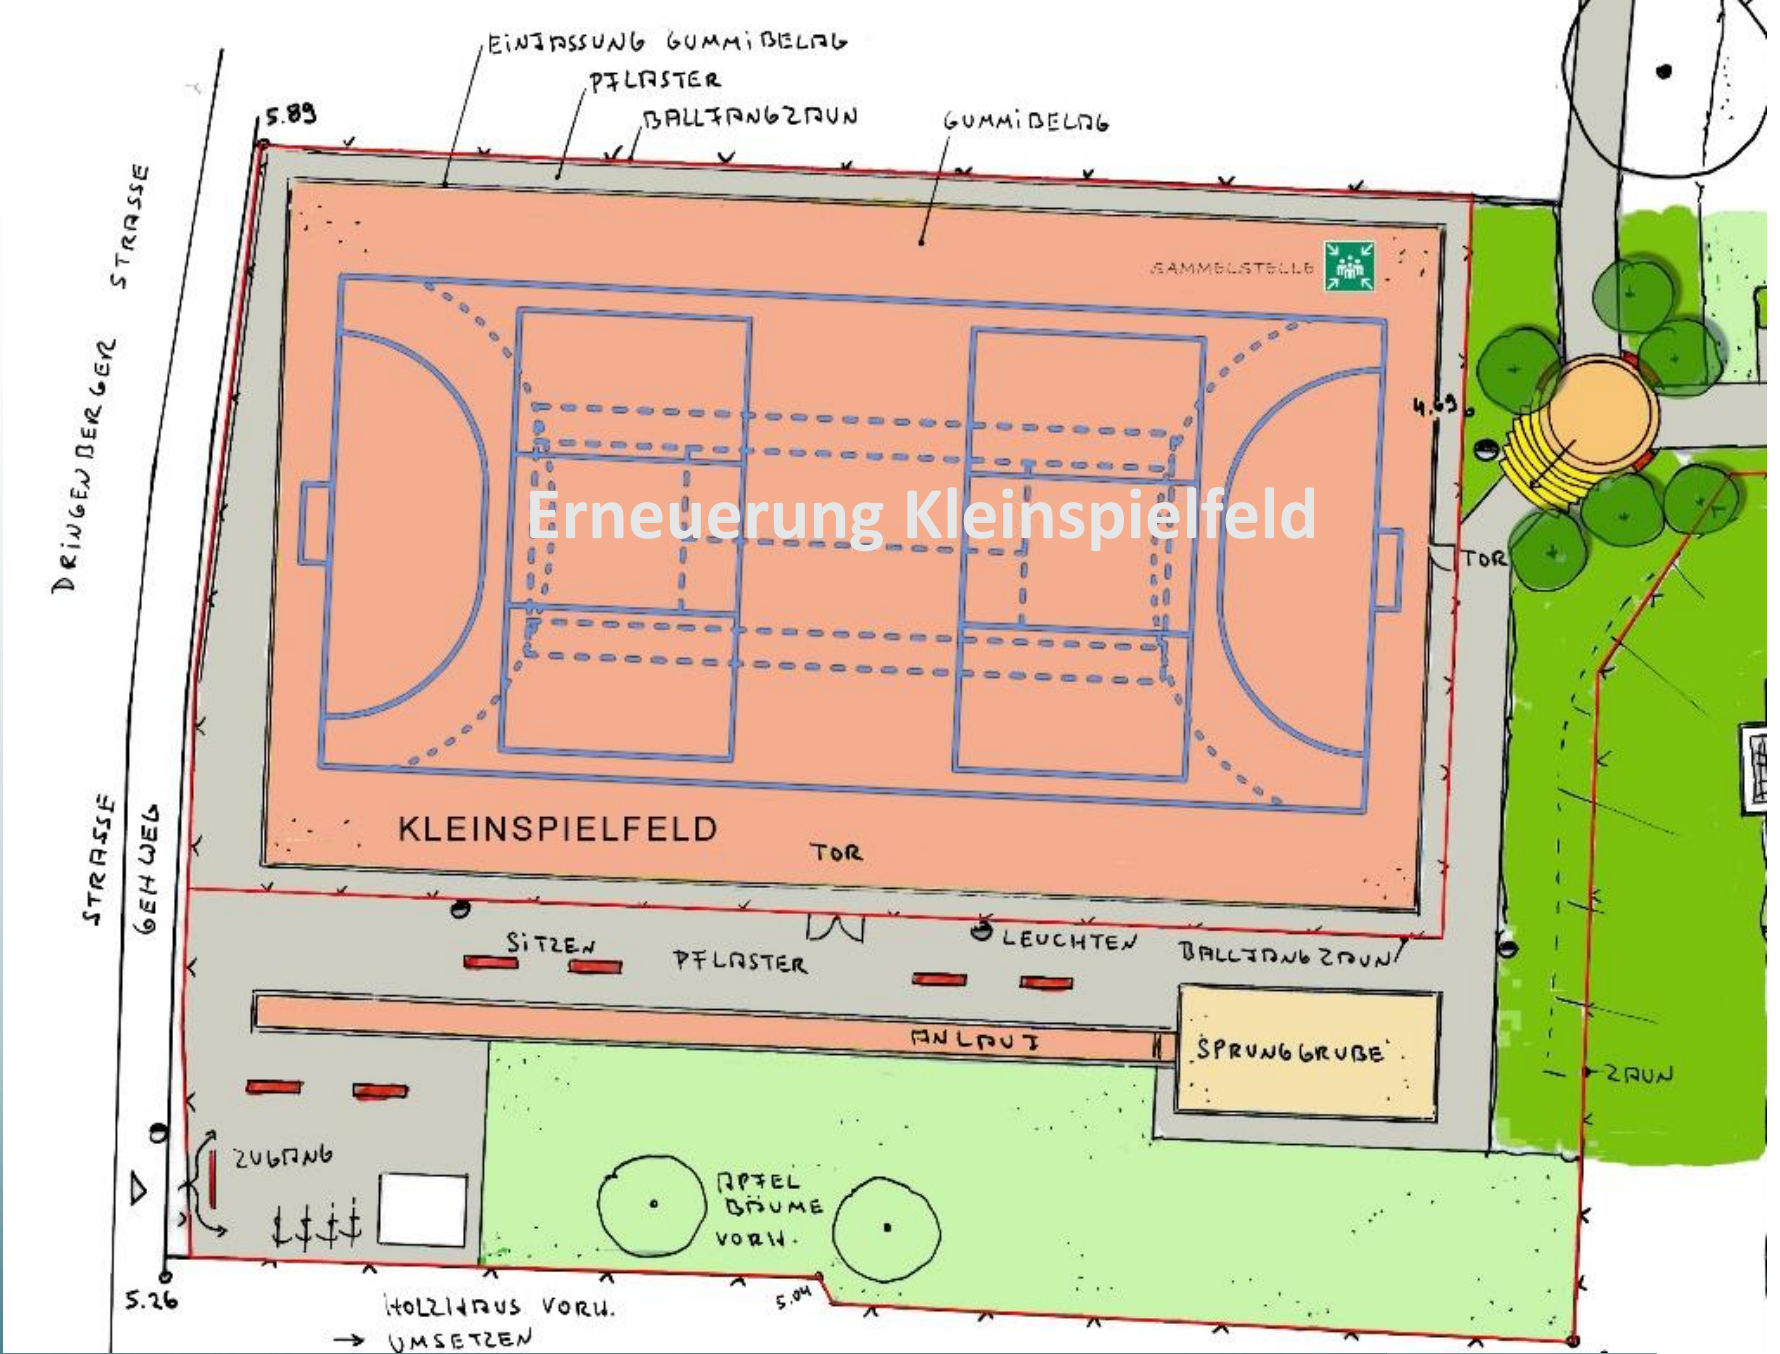

Umgestaltung Schul,- Sport- und Quartierszentrum Bad Driburg

Vorstellung des Entwurfes

1. BA Schul-, Sport- und Quartierszentrum Bad Driburg

1. BA Schul-, Sport- und Quartierszentrum Bad Driburg (Bauabschnitte)

Bad Driburg
Schul- und Sportzentrum mit Quartiersplatz
Konzept M1:200 12.04.2017

Gasse | Schumacher | Schramm
Landschaftsarchitekten bdla Paderborn

2. BA Schul-, Sport- und Quartierszentrum Bad Driburg

Erneuerung Kleinspielfeld

Rund um die Sporthalle und das Hallenbad

Quartier-Treffpunkt

Herzlichen
Dank
für die
Aufmerksamkeit.